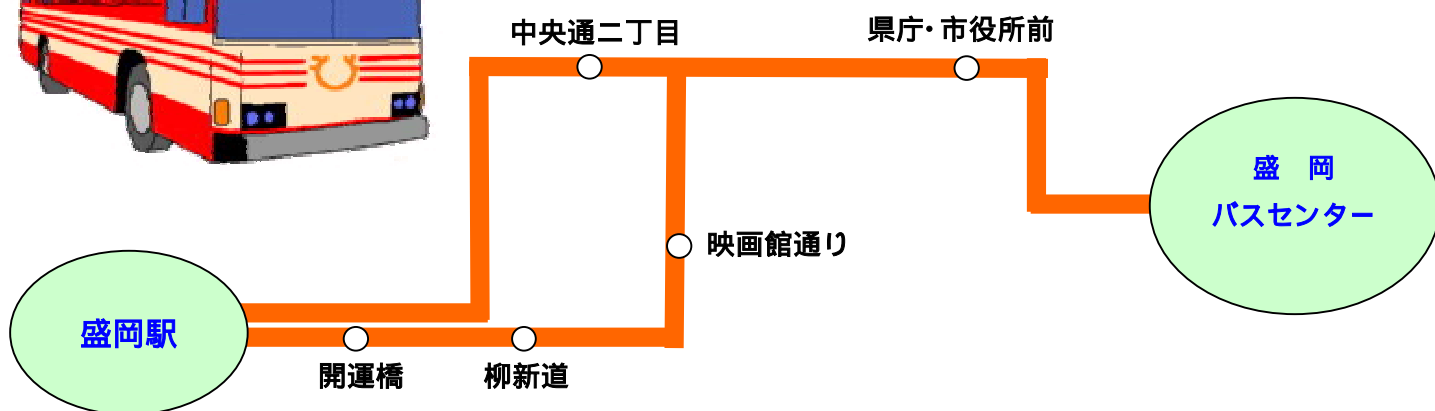

岩手県北バスの路線バス

盛岡駅⇄盛岡バスセンター間

お得なワンコイン

100円

ショッピングに・ビジネスに
通学に・通院に 便利です！

106 急行もこの間100円でご利用頂けます！！

(106 スーパー特急はご利用出来ませんのでご注意ください)

岩手県北バス