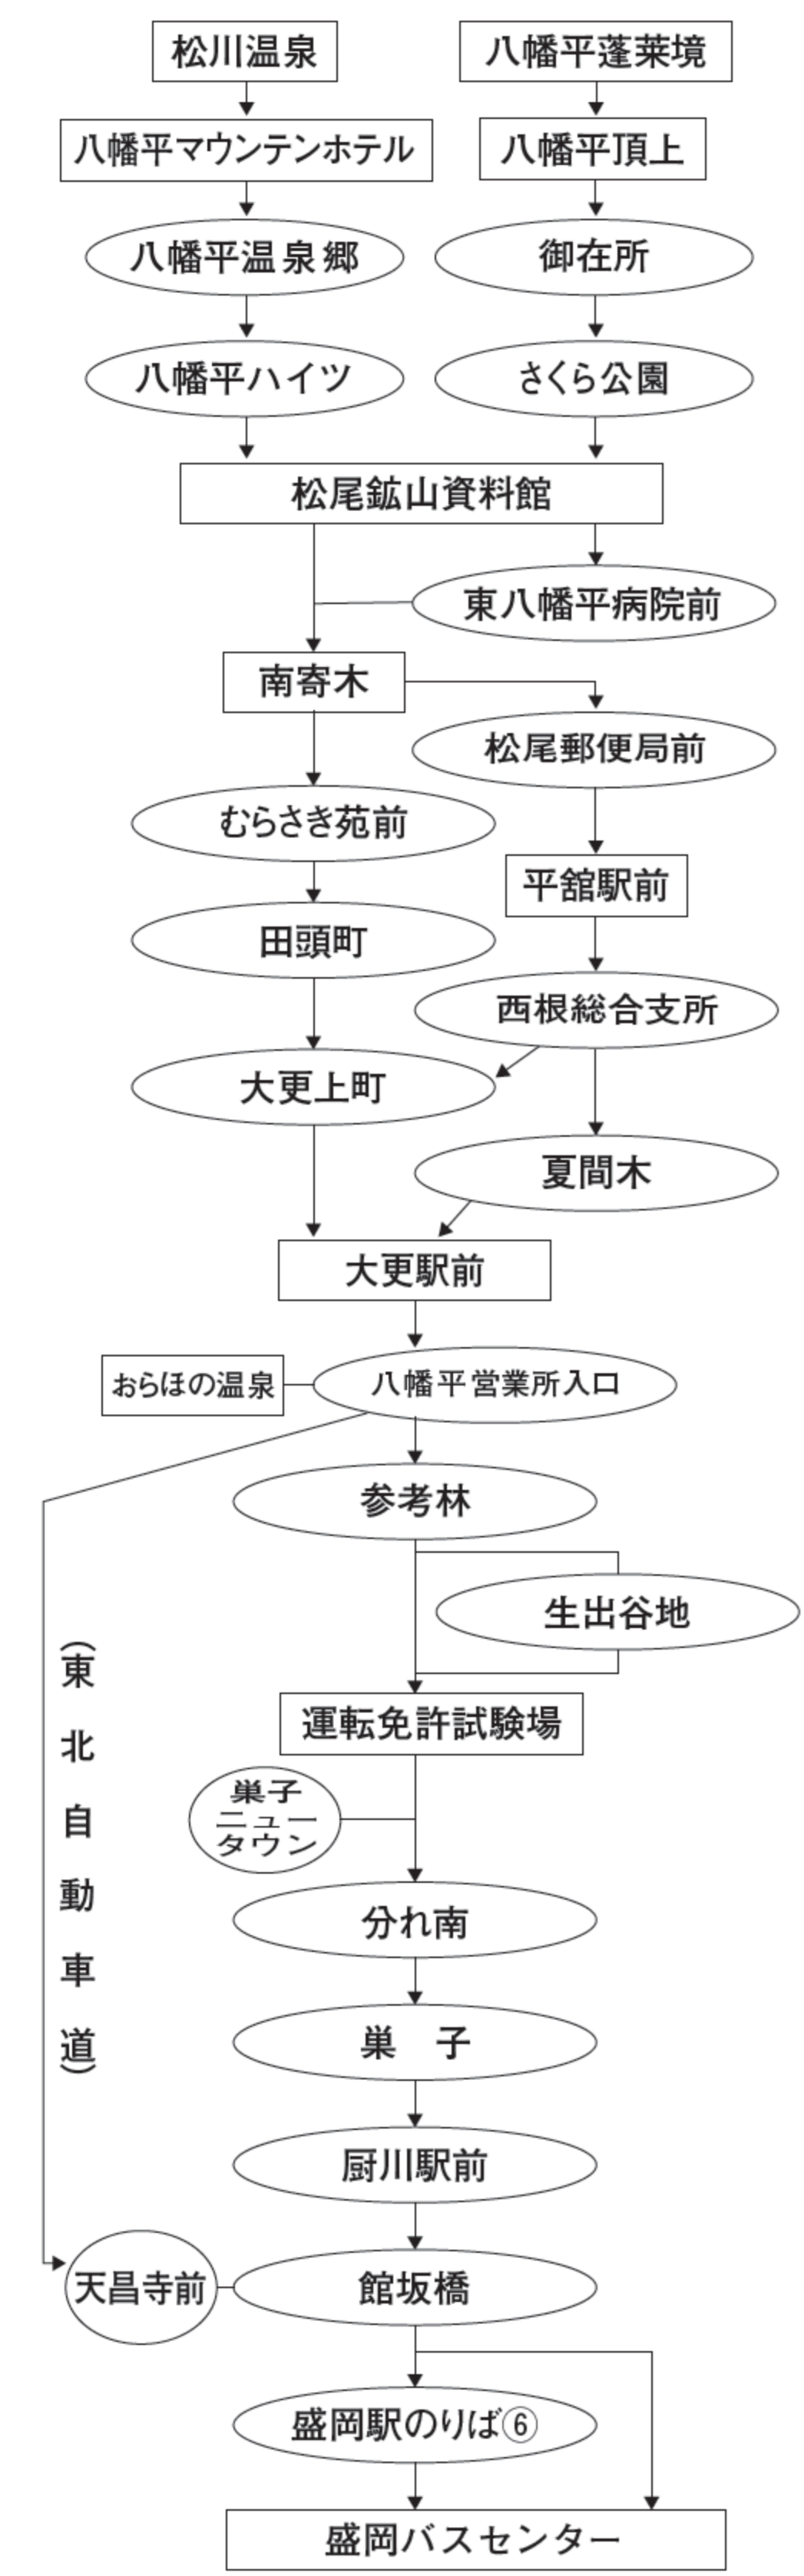

松川温泉・八幡平温泉郷 → 松尾鉱山資料館 → 平館・田頭 → 大更 → 盛岡駅前 → バスセンター

備考		土日祝 12/28 ~1/3 運休		日祝 12/28 ~1/3 運休																					
松尾鉱山資料館からの運賃	経路番号	バスセンター	バスセンター	バスセンター	バスセンター	バスセンター	バスセンター	バスセンター	バスセンター	バスセンター	バスセンター	バスセンター	バスセンター	バスセンター	バスセンター	バスセンター	バスセンター	バスセンター	バスセンター	バスセンター	バスセンター	バスセンター	バスセンター	バスセンター	
690	八幡平蓬萊	A71	A71	A13	A53	A13	A51	A13	A52	A13	A71	A11	A51	A13	A51	A13	A52	A51	A11	A51	A02	A11	A13	A52	
690	八幡平温泉郷	
640	御在所	
560	八幡平ハイツ	
500	さくら公園	
380	松尾鉱山資料館	
320	東八幡平病院前	
150	南寄木	
410	松尾郵便局前	
200	むらさき苑前	
200	平館駅前	
200	田頭町	
150	大更上町	
150	大更駅前	
150	八幡平営業所入口	
150	参考林	
150	生出谷地	
150	運転免許試験場	
150	巣子	
150	分れ南	
150	巣子	
150	厨川駅前	
150	館坂橋	
150	盛岡駅のりば⑥	
150	盛岡バスセンター	

蓬萊境～八幡平頂上～松尾鉱山資料館は冬季運休

運賃：左は田頭経由、右は平館経由です