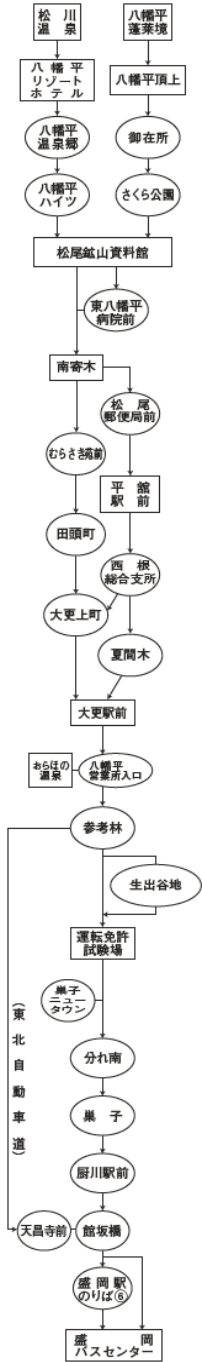

蓬莱境・八幡平頂上/松川温泉・八幡平温泉郷 → 松尾鉱山資料館 → 平館・田頭 → 大更 → 盛岡駅前 → バスセンター

Table of bus routes and schedules. Columns include route numbers (e.g., A71, A13, A53), destinations (e.g., 田頭, 平館, 大更), and departure times. Includes a section for '蓬萊境～八幡平頂上'.

Table of bus routes and schedules. Columns include route numbers (e.g., A11, A51, A13, A52, A51, A11, A51, A02, A11, A13, A52, F31), destinations (e.g., 田頭, 平館, 大更), and departure times. Includes a section for '松尾鉱山資料館は冬季運休'.

運賃 左：田頭経由 右：平館経由 の運賃 ※八幡平リゾートホテル発は12/9まで、八幡平ロイヤルホテル発始発で運行します。