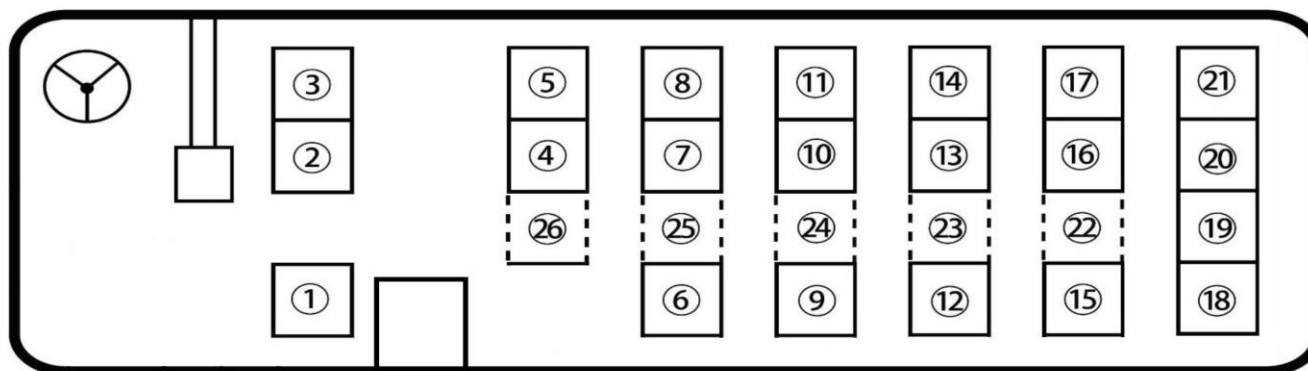

Micro 26

— 送迎タイプ —

■ 定員26名（補5） ■ 車長6.99m（中型車）

（22～26は補助席）

出入口