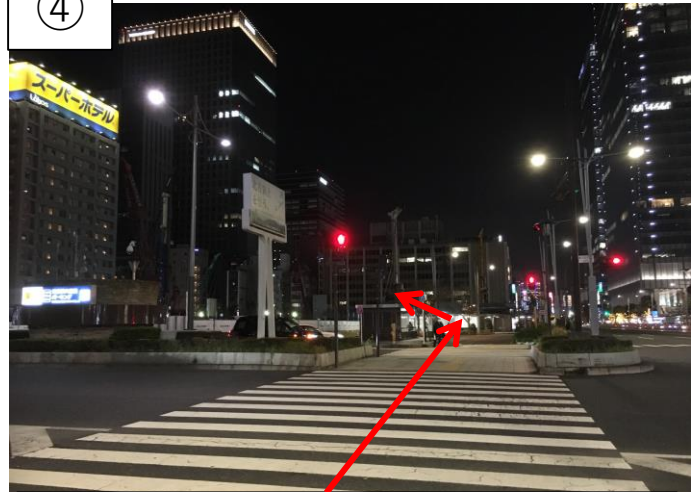

東京駅八重洲口のりば案内

A.地上コース

① 東京駅八重洲中央口出口

東京駅八重洲中央口から外に出ます

②

まっすぐ進み、正面の交差点を目指します

③

正面の横断歩道を渡り右を向き、

④

横断歩道を渡り、斜め左方向を向き、

⑤

さらに横断歩道を渡って、右に進みます

⑥

道なりにまっすぐ進んでいき、

⑦

角を曲がると、バス停が見えてきます

突きあたりの②番出口を出て

階段を右方向に上る

出口をでるとすぐ前に青いバス停があります。