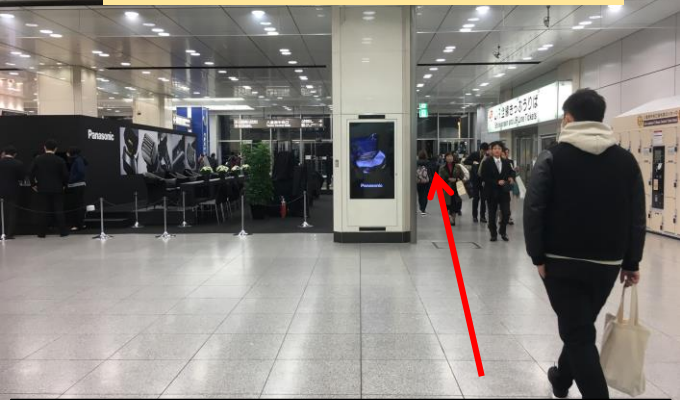

東京駅八重洲口のりば案内

A.地上コース

① 東京駅八重洲中央口出口