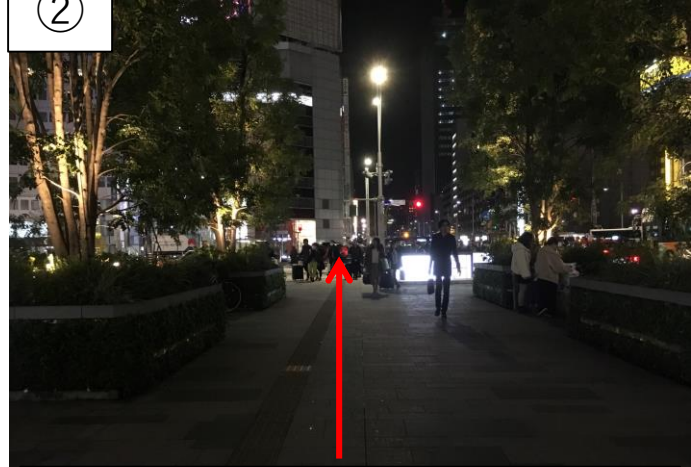

東京駅八重洲口のりば案内

A.地上コース

① 東京駅八重洲中央口出口

東京駅八重洲中央口から外に出ます

②

まっすぐ進み、正面の交差点を目指します

③

正面の横断歩道を渡り右を向き、

④

横断歩道を渡り、斜め左方向を向き、

⑤

さらに横断歩道を渡って、右に進みます

⑥

道なりにまっすぐ進んでいき、

⑦

角を曲がると、バス停が見えてきます

突きあたりの②番出口を出て

階段を右方向に上る

出口をでるとすぐ前に青いバス停があります。