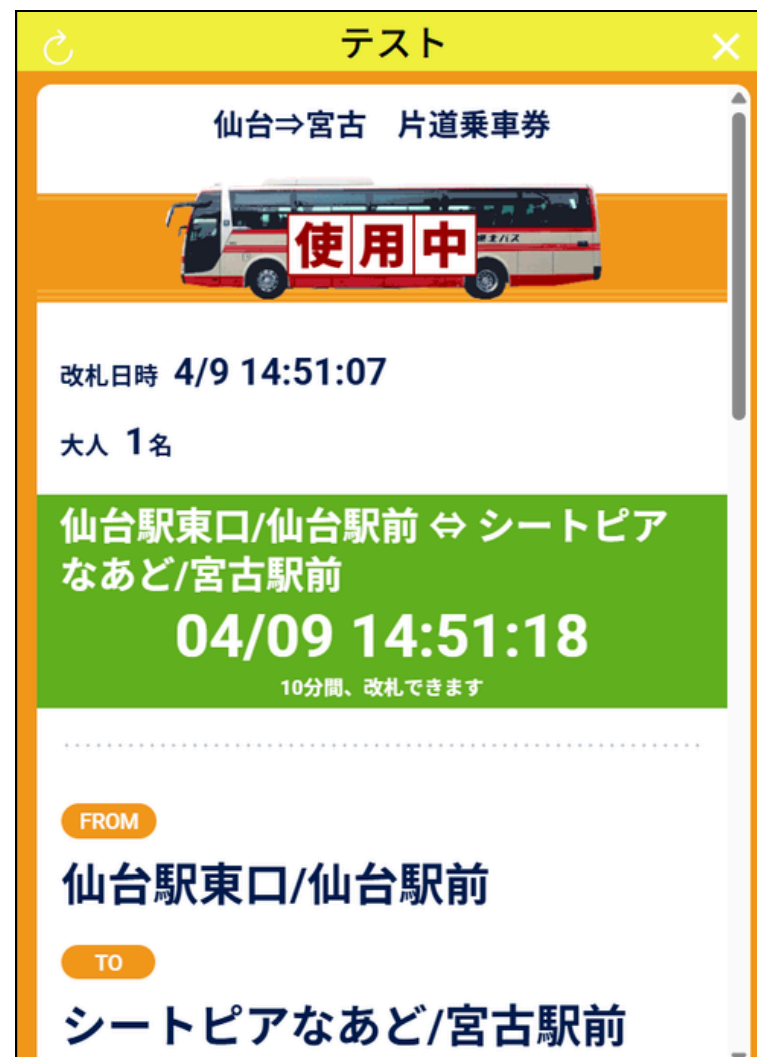

乗車券 仙台⇄宮古 片道乗車券

- 日程 2026/04/09(木)
- 路線名 仙台⇄宮古
- 乗降 乗:仙台駅東口/仙台駅前 / 降:シートピアなあと/宮古駅前
- 数量 大人 4,400円×1

購入したチケットを確認する

領収書発行にすすむ

ホーム チケット もっと見る

2.片道乗車券利用手順

※必ず「降車時」に操作してください

STEP1

「チケット」から
「表示」をタップ

STEP2

下にスクロールして
「改札する」をタップ

STEP3

注意事項を必ず確認。
チケットを表示できる時間は
10分のみ。
以降は再表示不可。

STEP4

この画面を
乗務員に提示する

※この画面を一度閉じても
10分間は再表示可能。