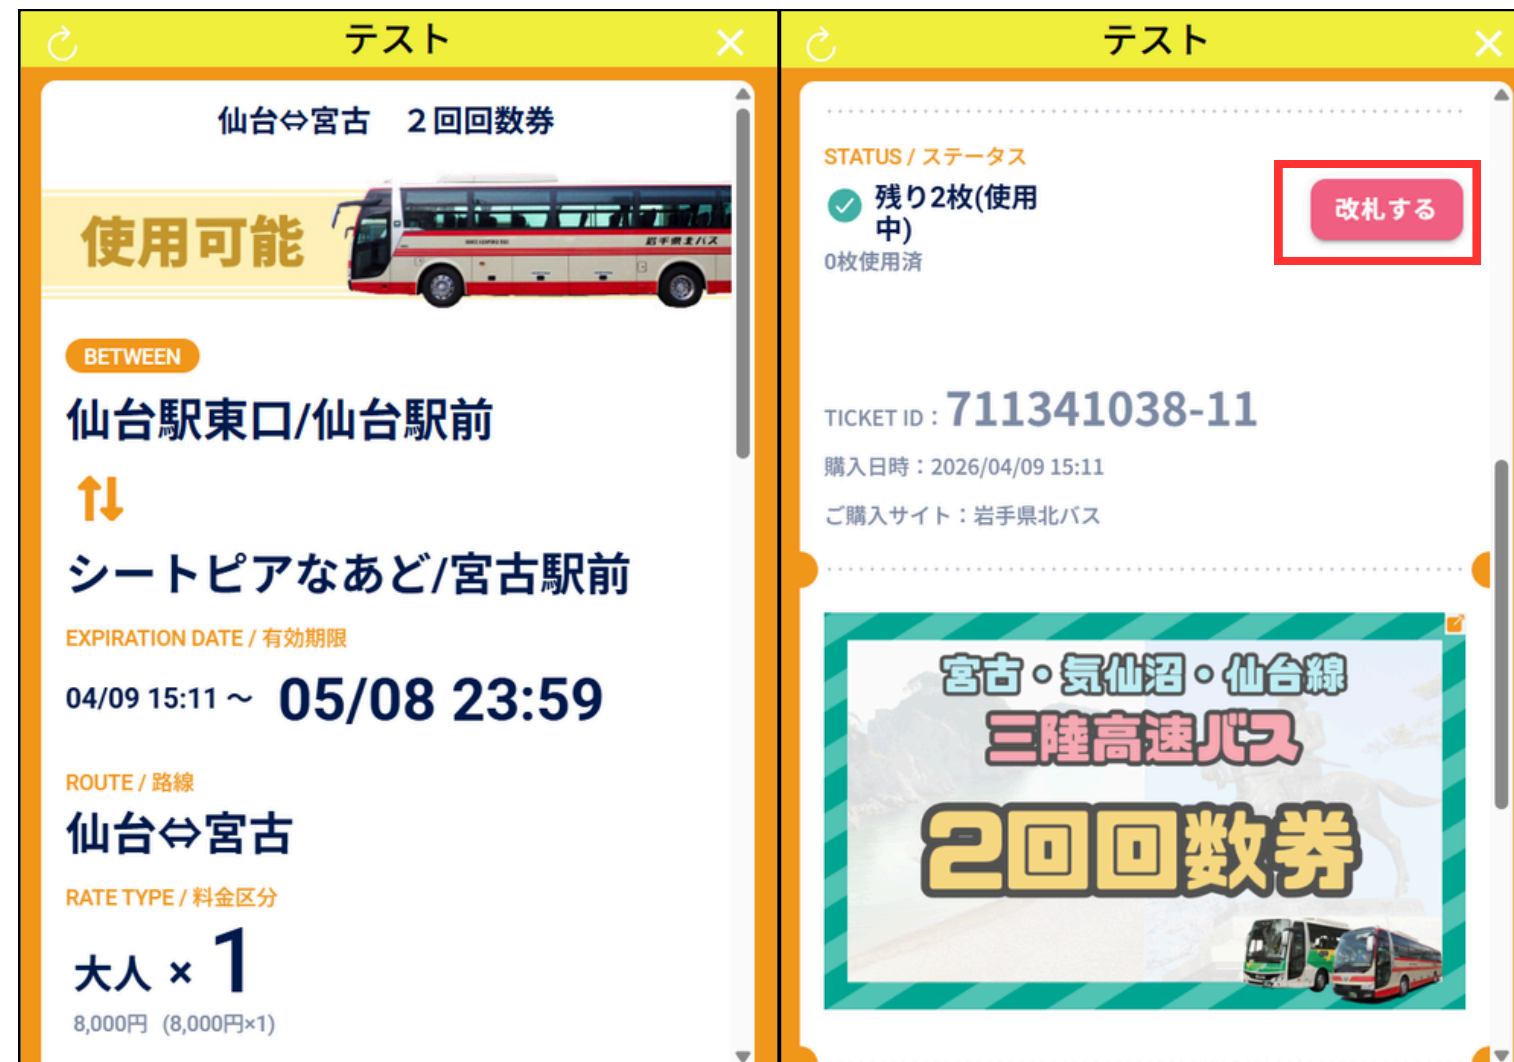

購入完了

ご購入ありがとうございます。

支払済合計	8,000円
-------	--------

ご購入いただいたチケットはこちら

回数乗車券

仙台⇄宮古 2回回数券

有効期間	2026/04/09 15:11 ~ 2026/05/08 23:59
路線名	仙台⇄宮古
乗降	仙台駅東口/仙台駅前 / シートピアなあと/宮古駅前
数量	大人 8,000円×1
枚数	2枚

購入したチケットを確認する

領収書発行にすすむ

ホーム チケット もっと見る

4.2回回数券利用手順

※必ず「降車時」に操作してください

STEP1

「チケット」から
「表示」をタップ

STEP2

下にスクロールして
「改札する」をタップ