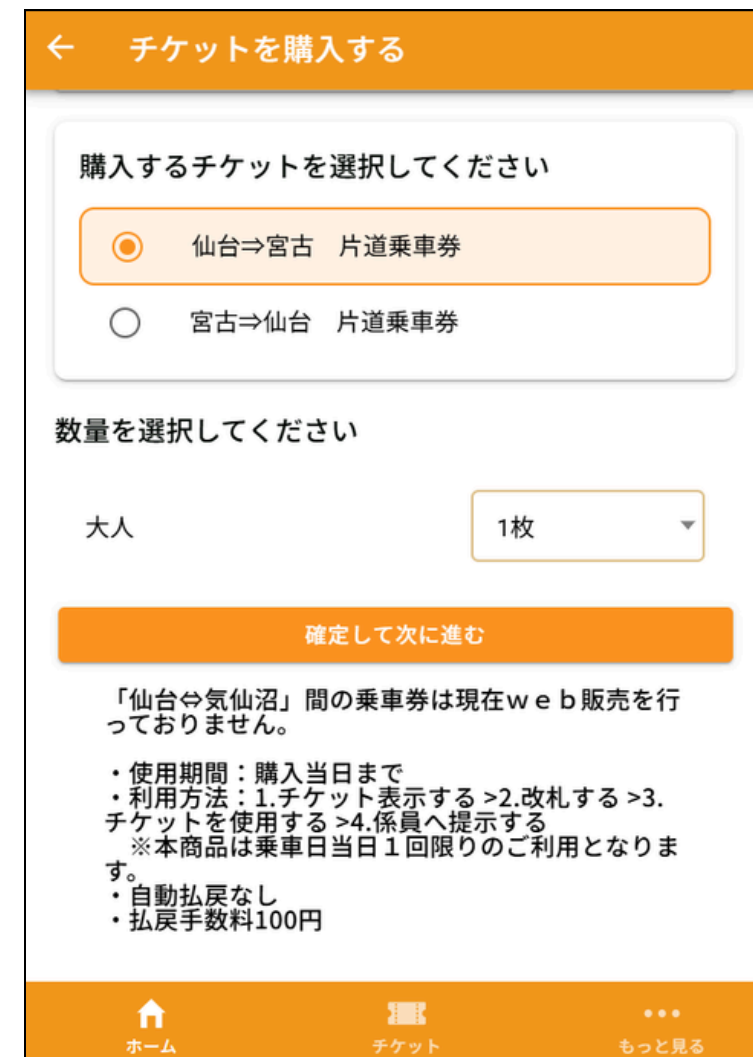

STEP1

「チケットを購入する」
をタップ

STEP2

「三陸高速バス
片道乗車券」
をタップ

STEP3

「仙台→宮古」か
「宮古→仙台」
を選択して進む

STEP4

「購入日当日限り有効」
であることを確認の上
次に進む