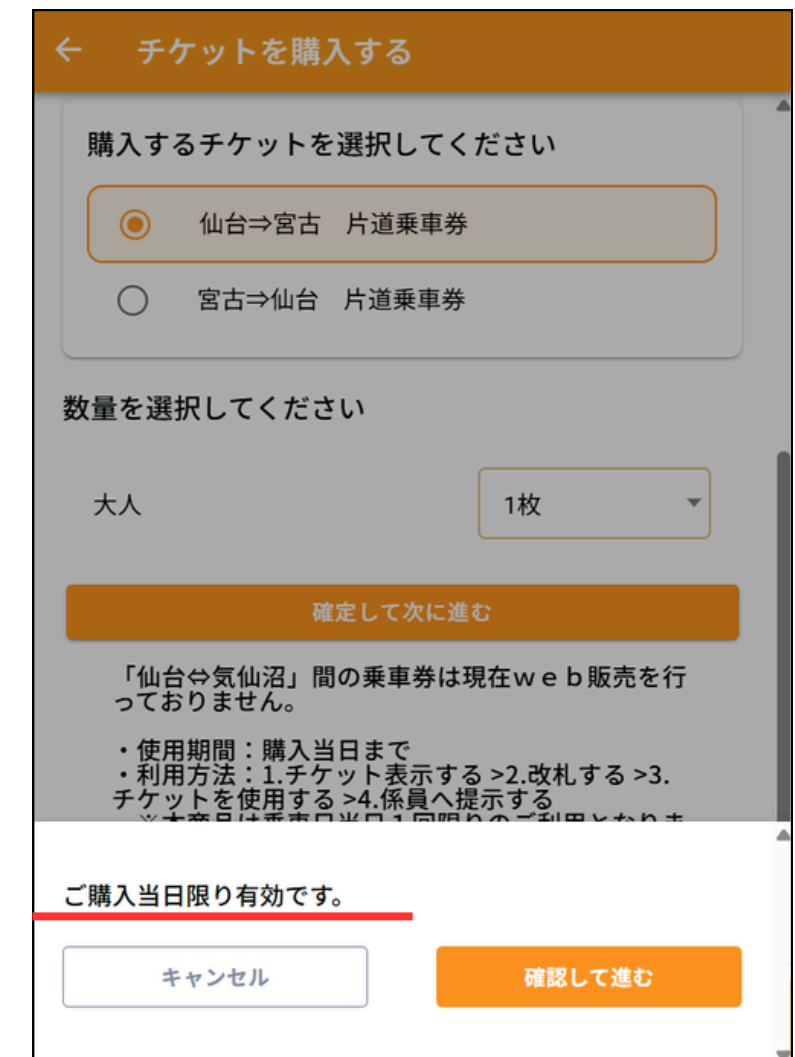

STEP1

「チケットを購入する」
をタップ

STEP2

「三陸高速バス
片道乗車券」
をタップ

STEP3

「仙台→宮古」か
「宮古→仙台」
を選択して進む

STEP4

「購入日当日限り有効」
であることを確認の上
次に進む