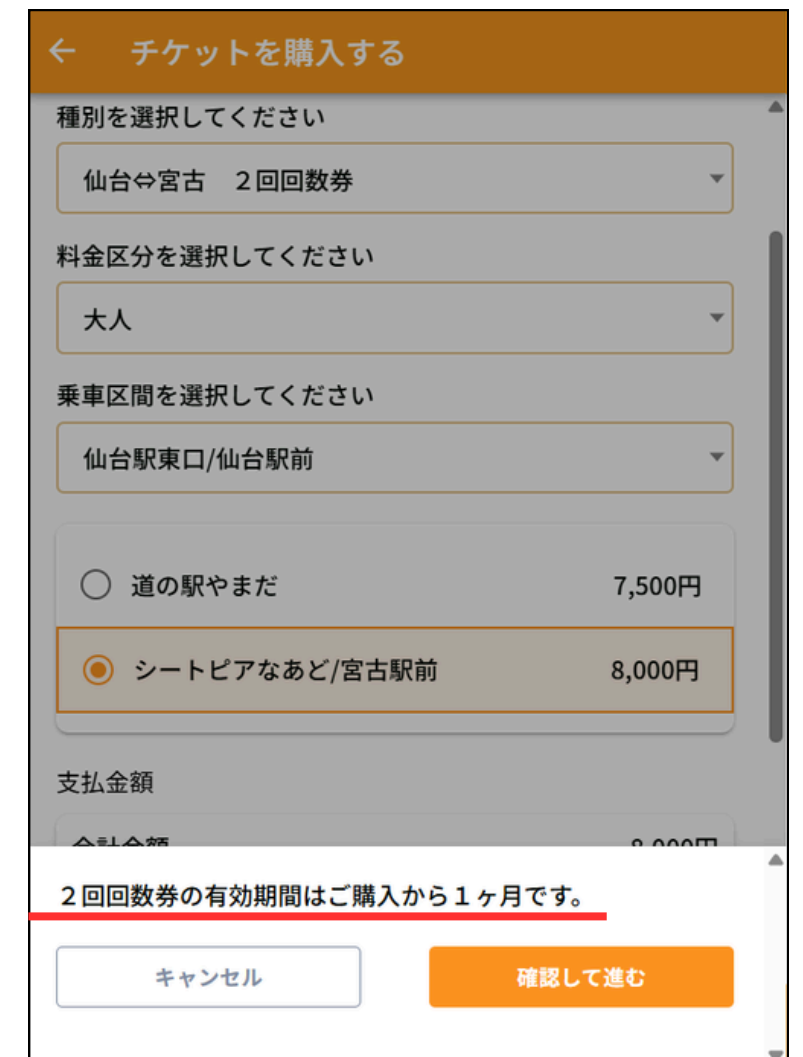

「チケット」から
「表示」をタップ

STEP2

下にスクロールして
「改札する」をタップ

STEP3

注意事項を必ず確認。
チケットを表示できる時間は
10分のみ。
以降は再表示不可。

STEP4

この画面を
乗務員に提示する

※この画面を一度閉じても
10分間は再表示可能。

3.2 回数回数券購入手順

STEP1

「チケットを購入する」
をタップ

STEP2

「三陸高速バス
2回回数券」
をタップ

STEP3

購入する区間
を選択して進む

STEP4

「購入から1ヶ月有効」
であることを確認の上
次に進む

STEP5

クレジットカード情報
を入力して次に進む

← お支払い方法を選択

購入

商品の小計	8,000円
支払金額	8,000円

プロモーションコード(お持ちの方のみ)

適用